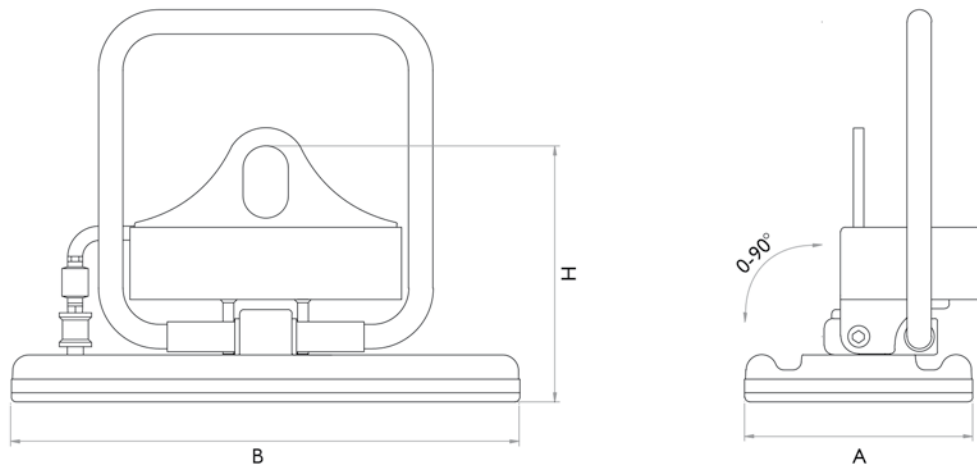

M

VENTOSE - SUCTION PADS

DIMENSIONI - SIZES

Modello Model	mm			Peso Weight kg	Portata Verticale/Orizzontale Vertical/Horizontal Capacity kg
	A	B	H		
M 2040	200	420	260	18	60/120
M 2550	250	560	260	20	125/250
M 3570	350	680	260	30	250/500
M 5085	500	860	270	40	500/1000
M 55110	560	1100	300	140	750/1500
M 60120	610	1200	300	180	1000/2000
M 90120	900	1200	300	210	1500/3000